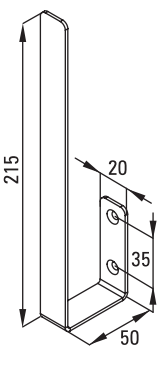

deante

www.deante.pl /deantepl

INSTRUKCJA MONTAŻU
ASSEMBLY INSTRUCTIONS
MONTAGEANLEITUNG
ИНСТРУКЦИЯ ПО МОНТАЖУ
SZERELÉSI UTASÍTÁS
INSTRUCȚIUNILE DE MONTARE

19 UCHWYT NA ZAPAS PAPIERU MOKKO
 19 PAPER STORAGE HOLDER MOKKO
 19 HALTER FÜR ERSATZTOILETTPAPIER MOKKO
 19 ДЕРЖАТЕЛЬ ДЛЯ ЗАПАСА ТУАЛЕТНОЙ БУМАГИ MOKKO
 19 WC PAPIR TÁROLÓ MOKKO
 19 SUPORT DEPOZITARE HĂRTIE IGIENICĂ MOKKO

PANTONE 293 C	BIAŁY	CIĘCIE
BIGA	WYMIARY	PROCESS BLACK U