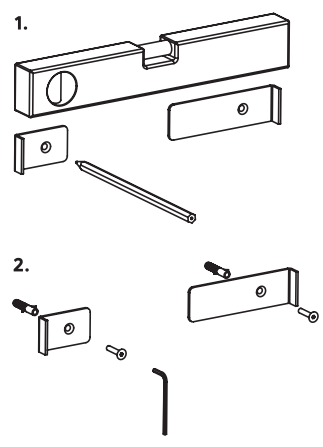

deante

www.deante.pl /deantepl

INSTRUKCJA MONTAŻU
ASSEMBLY INSTRUCTIONS
MONTAGEANLEITUNG
ИНСТРУКЦИЯ ПО МОНТАЖУ
SZERELÉSI UTASÍTÁS
INSTRUCȚIUNILE DE MONTARE

19 UCHWYT NA ZAPAS PAPIERU MOKKO
 19 PAPER STORAGE HOLDER MOKKO
 19 HALTER FÜR ERSATZTOILETTPAPIER MOKKO
 19 ДЕРЖАТЕЛЬ ДЛЯ ЗАПАСА ТУАЛЕТНОЙ БУМАГИ MOKKO
 19 WC PAPIR TÁROLÓ MOKKO
 19 SUPORT DEPOZITARE HĂRTIE IGIENICĂ MOKKO

PANTONE 293 C	BIAŁY	CIĘCIE
BIGA	WYMIARY	PROCESS BLACK U